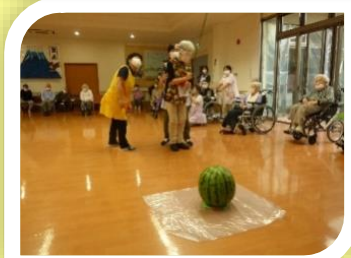

「愛のあふれる施設」 造りを目指して

社会福祉法人 善き牧者会 聖園老人ホーム

みそのだより

令和4年7月発行 ●発行責任者 施設長 石神秀人 ●編集 みそのだより編集委員会

7月5日 スイカ割り

機能回復運動の一環としてスイカ割りをおこないました。思いっきり割ろうとする人、優しく割る人それぞれでした。この後大きなスイカを美味しく頂きました。

6月14日 誕生会

4月、5月、6月の誕生者を祝いました。毎回誕生会のご馳走・プレゼントを楽しみにしています。